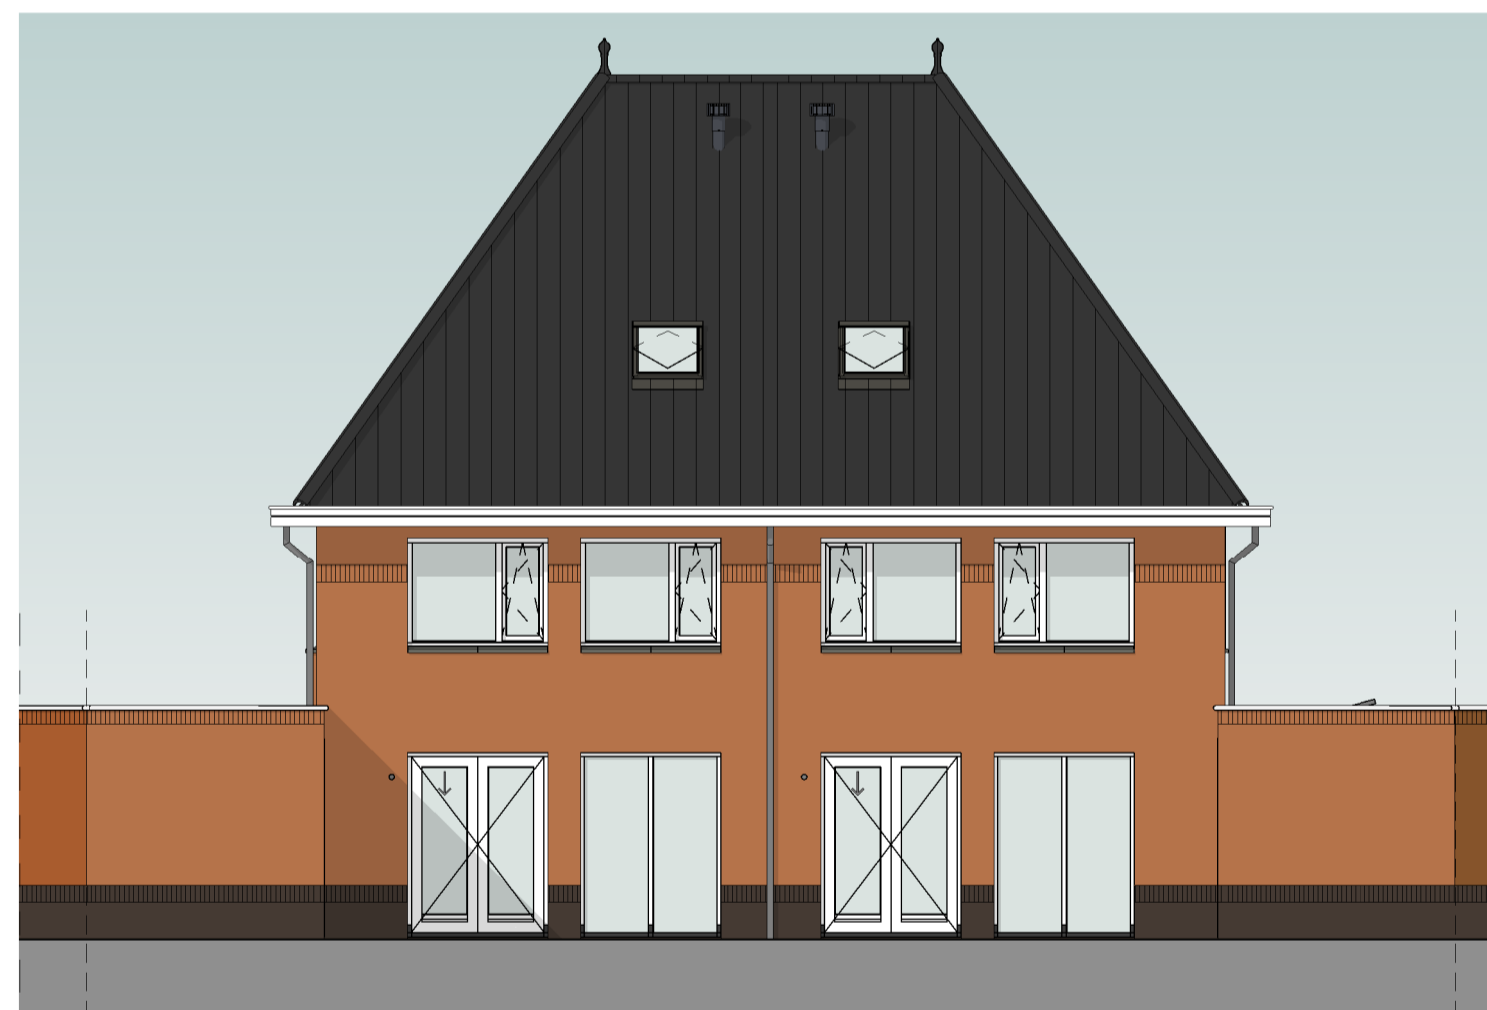

bouwnummer 150 bouwnummer 149

voorgevel
schaal 1:100

bouwnummer 149

rechtergevel
schaal 1:100

Kleur & materiaalstaat

- Hellend dak**
- Oranjerood 1B
 - Graniet 2B
 - Zwart 3B
- Gevels**
- Plint**
- Zwart-mangaan H
- Opgaand werk**
- Rood-paars genuanceerd A
 - Rood-blauw genuanceerd B
 - Rood gesinterd C
 - Oranje-blauw D
 - Oranje rood E
 - Lichtrood genuanceerd F
 - Geel bruin G

bouwnummer 149 bouwnummer 150

achtergevel
schaal 1:100

bouwnummer 150

linkergevel
schaal 1:100

situatie