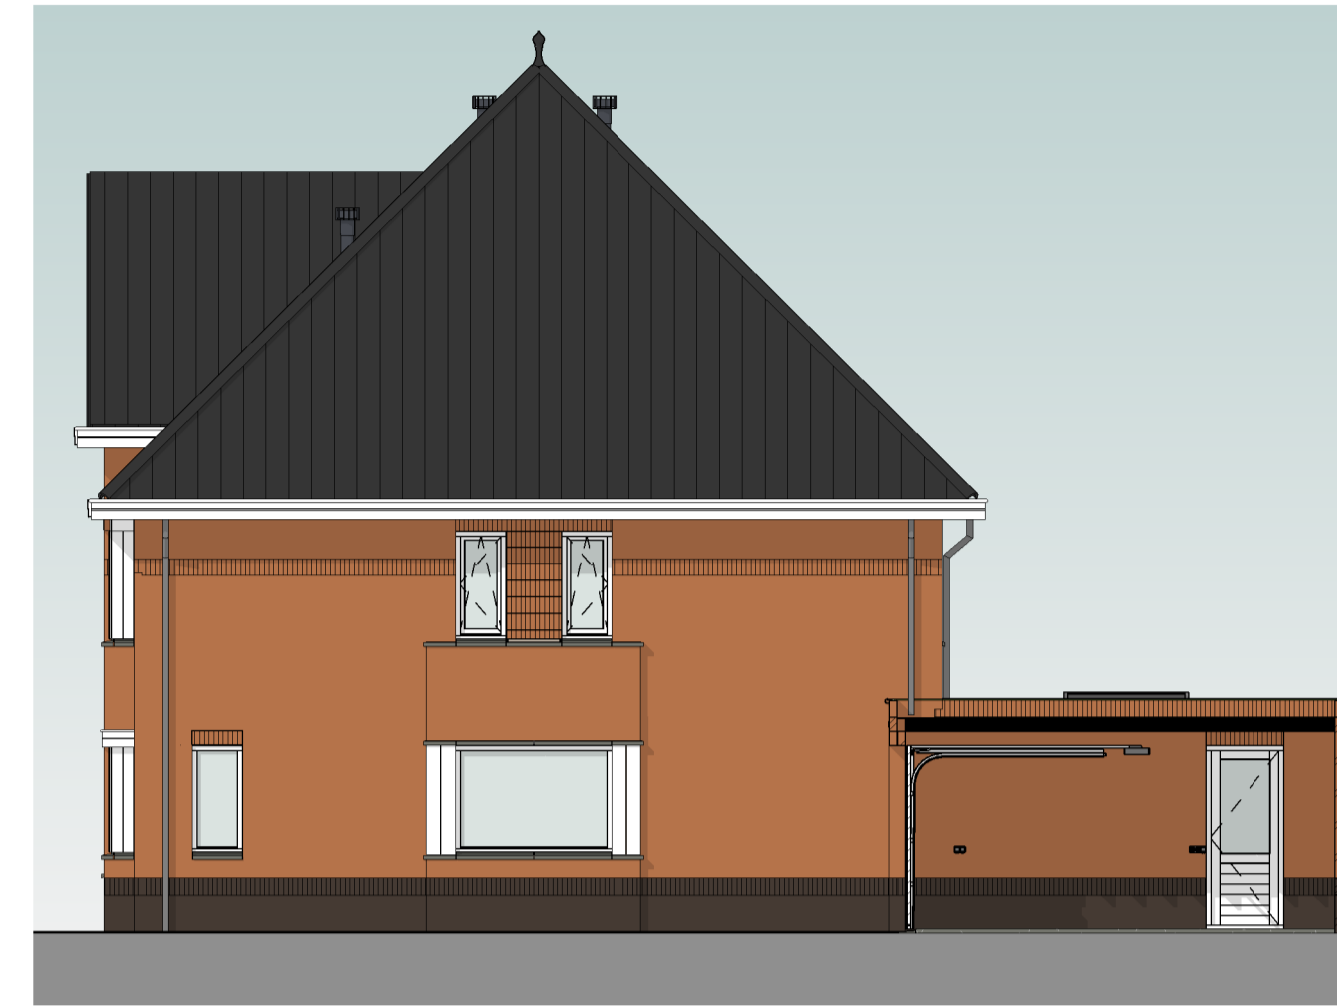

bouwnummer 150 bouwnummer 149

voorgevel
schaal 1:100

bouwnummer 149

rechtergevel
schaal 1:100

Kleur & materiaalstaat

- Hellend dak**
- Oranjerood 1B
 - Graniet 2B
 - Zwart 3B
- Gevels**
- Plint**
- Zwart-mangaan H
- Opgaand werk**
- Rood-paars genuanceerd A
 - Rood-blauw genuanceerd B
 - Rood gesinterd C
 - Oranje-blauw D
 - Oranje rood E
 - Lichtrood genuanceerd F
 - Geel bruin G

bouwnummer 149 bouwnummer 150

achtergevel
schaal 1:100

bouwnummer 150

linkergevel
schaal 1:100

situatie