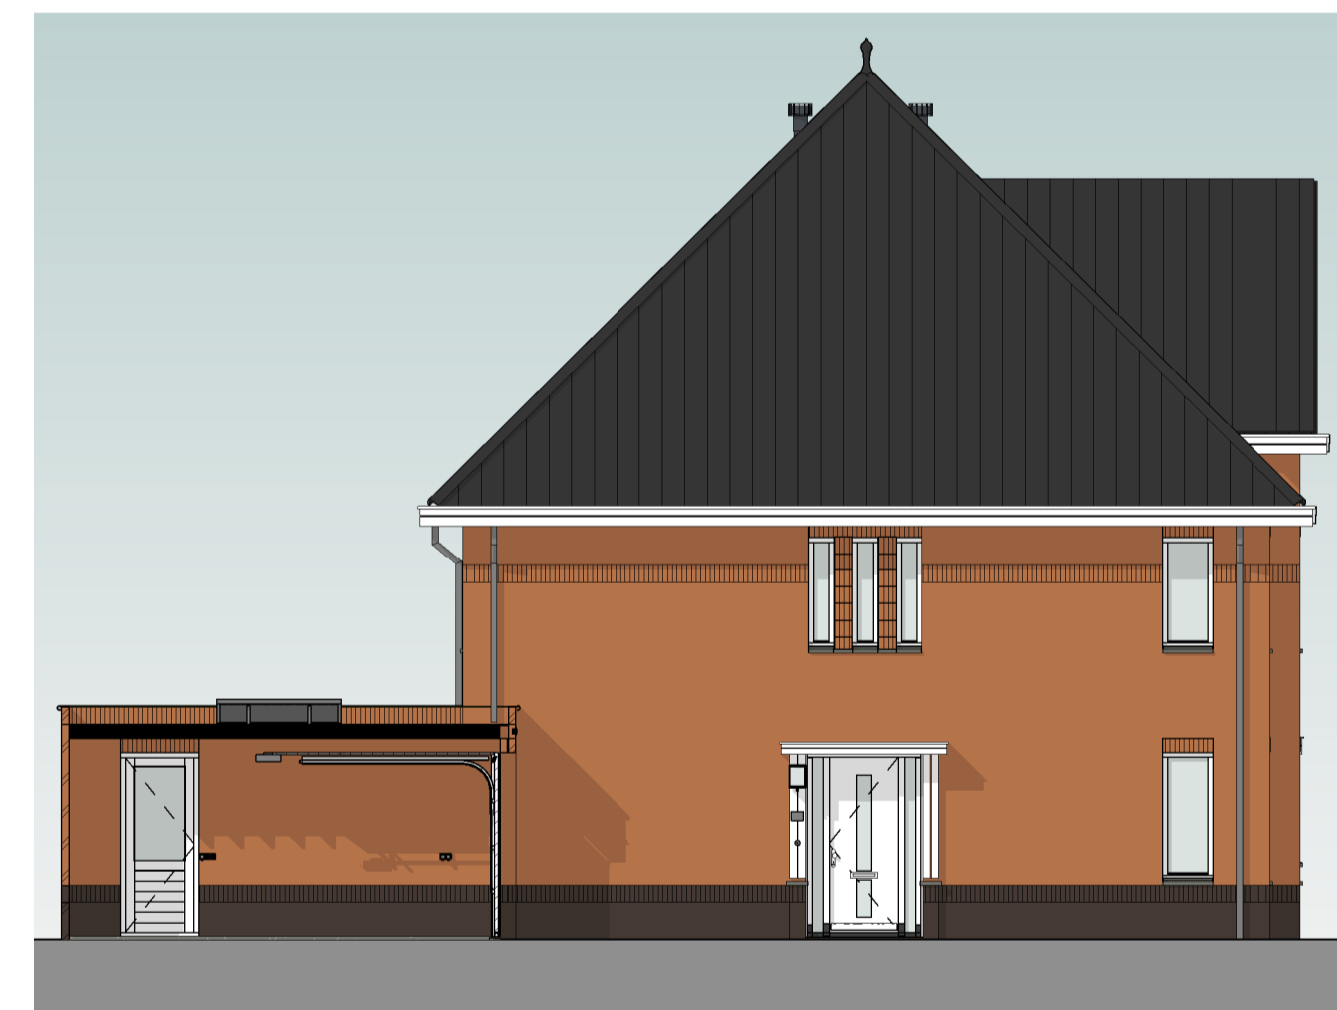

bouwnummer 150 bouwnummer 149

voorgevel
schaal 1:100

bouwnummer 149

rechtergevel
schaal 1:100

Kleur & materiaalstaat

- Hellend dak**
- Oranjerood 1B
 - Graniet 2B
 - Zwart 3B
- Gevels**
- Plint**
- Zwart-mangaan H
- Opgaand werk**
- Rood-paars genuanceerd A
 - Rood-blauw genuanceerd B
 - Rood gesinterd C
 - Oranje-blauw D
 - Oranje rood E
 - Lichtrood genuanceerd F
 - Geel bruin G

bouwnummer 149 bouwnummer 150

achtergevel
schaal 1:100

bouwnummer 150

linkergevel
schaal 1:100

situatie